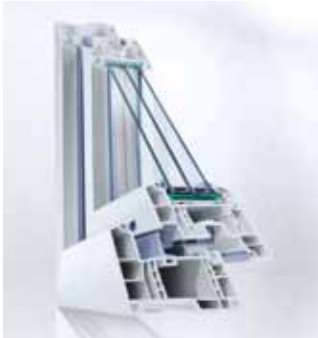

НОВОТО ИЗМЕРЕНИЕ В ПРОИЗВОДСТВОТО НА ПРОЗОРЦИ ПРОЗОРЦИ ОТ ПРОФИЛИ GENEО® ОТ ВИСОКОТЕХНОЛОГИЧНИЯ МАТЕРИАЛ RAU-FIPRO®

Възползвайте се от предимствата на най-добрия и най-модерния прозоречен профил, който се предлага на пазара!