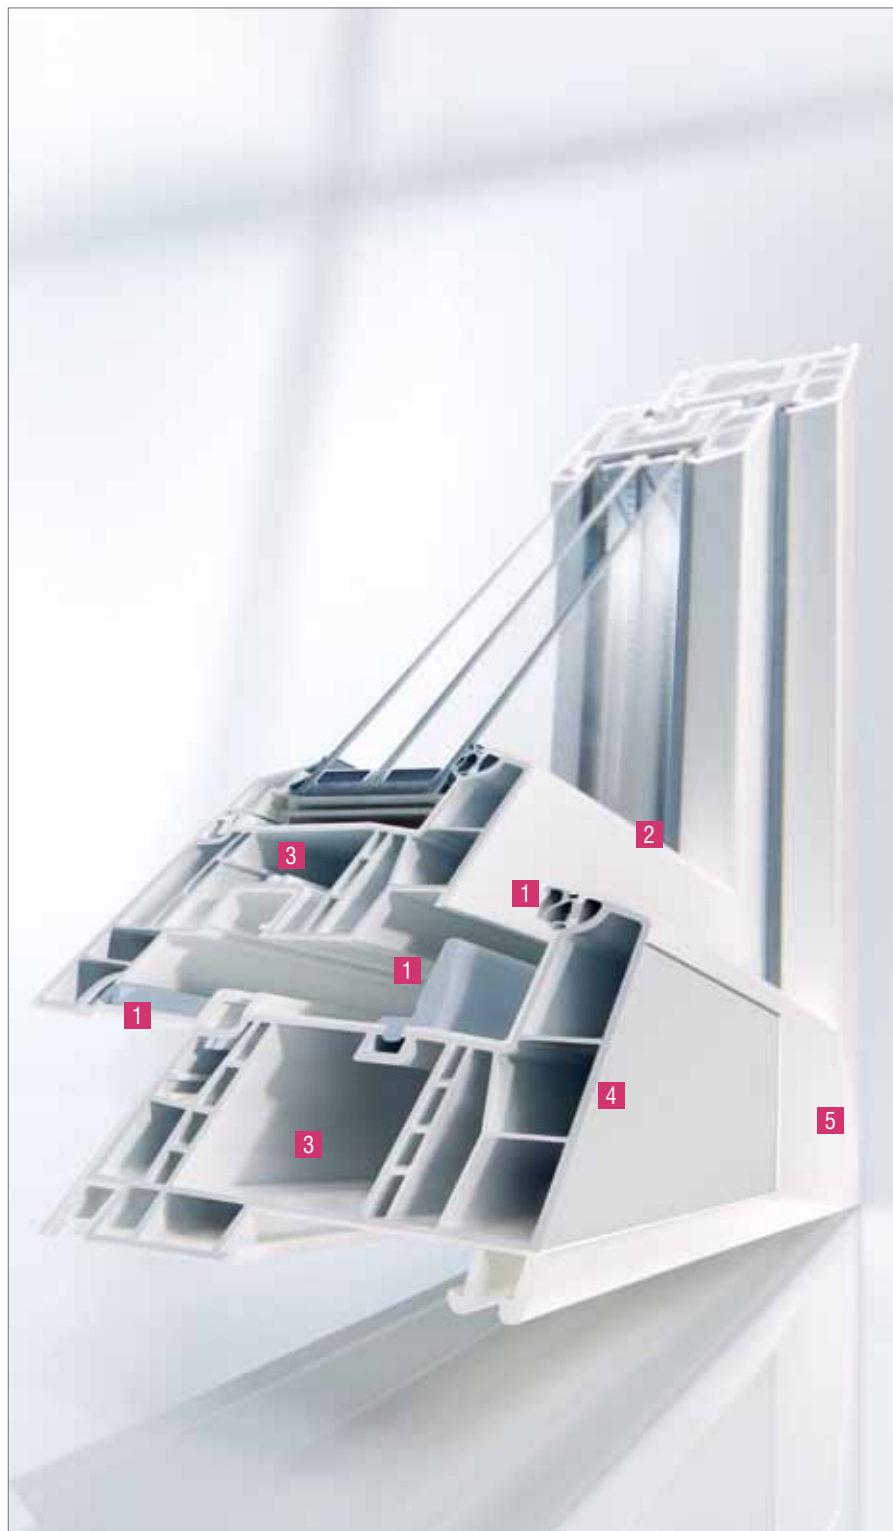

U_f - коефициент на топлоизолация на профила
WK - клас на защита

**включително максимална топлоизолация

5 Строен дизайн

Конструкцията на профила предлага елегантна, стройна визия /115 мм/ дори и при големите елементи. В комбинация с иновативната техника на залепване REHAU прозорците могат да бъдат реализирани на височината на помещението с гарантиране на необходимата стабилност.