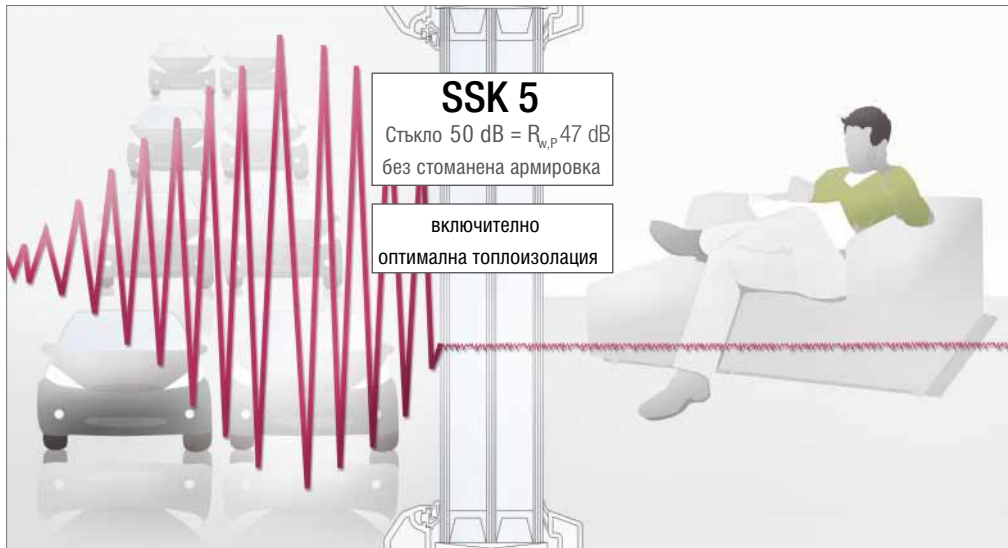

GENEO® поставя нови мащаби при шумоизолацията! С непостигани досега стойности на шумоизолация от клас 5 и то без стоманена армировка. Отличните свойства на топлоизолация не се нарушават.