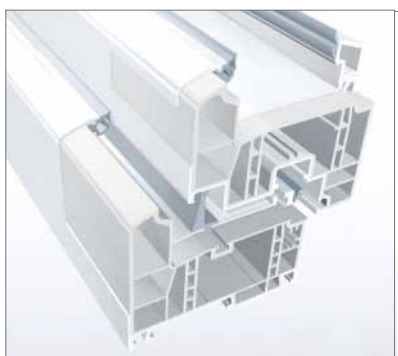

4 Сърцевина от RAU-FIPRO®
Сърцевината на профила от високотехнологичния материал RAU-FIPRO® придава максимална стабилност на прозоречната система GENEО®.

Преглед на всички свойства: Прозоречна система GENEО®

Конструктивна ширина:	86 mm / 6-камерна система
Топлоизолация:	U_f до 0,85 W/m²K (MD plus)*
Шумоизолация, клас на шумоизолация (VDI 2719):	До SSK5** (стъкло 50dB = Rwp47dB)
Защита от взлом:	До WK3 до WK2 (без стомана)
Повърхност:	висококачествена, гладка, затворена и лесна за почистване
- Идеални за нискоенергийни къщи и енергийно ефективно саниране на стари сгради	- до стандарта за пасивните къщи - за изискано жилищно строителство

U_f - коефициент на топлоизолация на профила
WK - клас на защита

**включително максимална топлоизолация