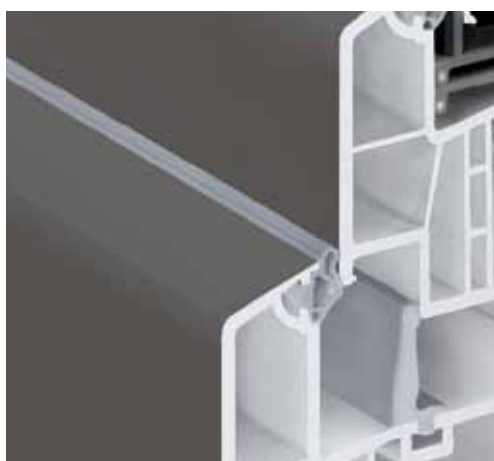

Лакиране

При избора на цветове на Ваше разположение са повече от 150 цвята от палитрата по скалата на RAL.